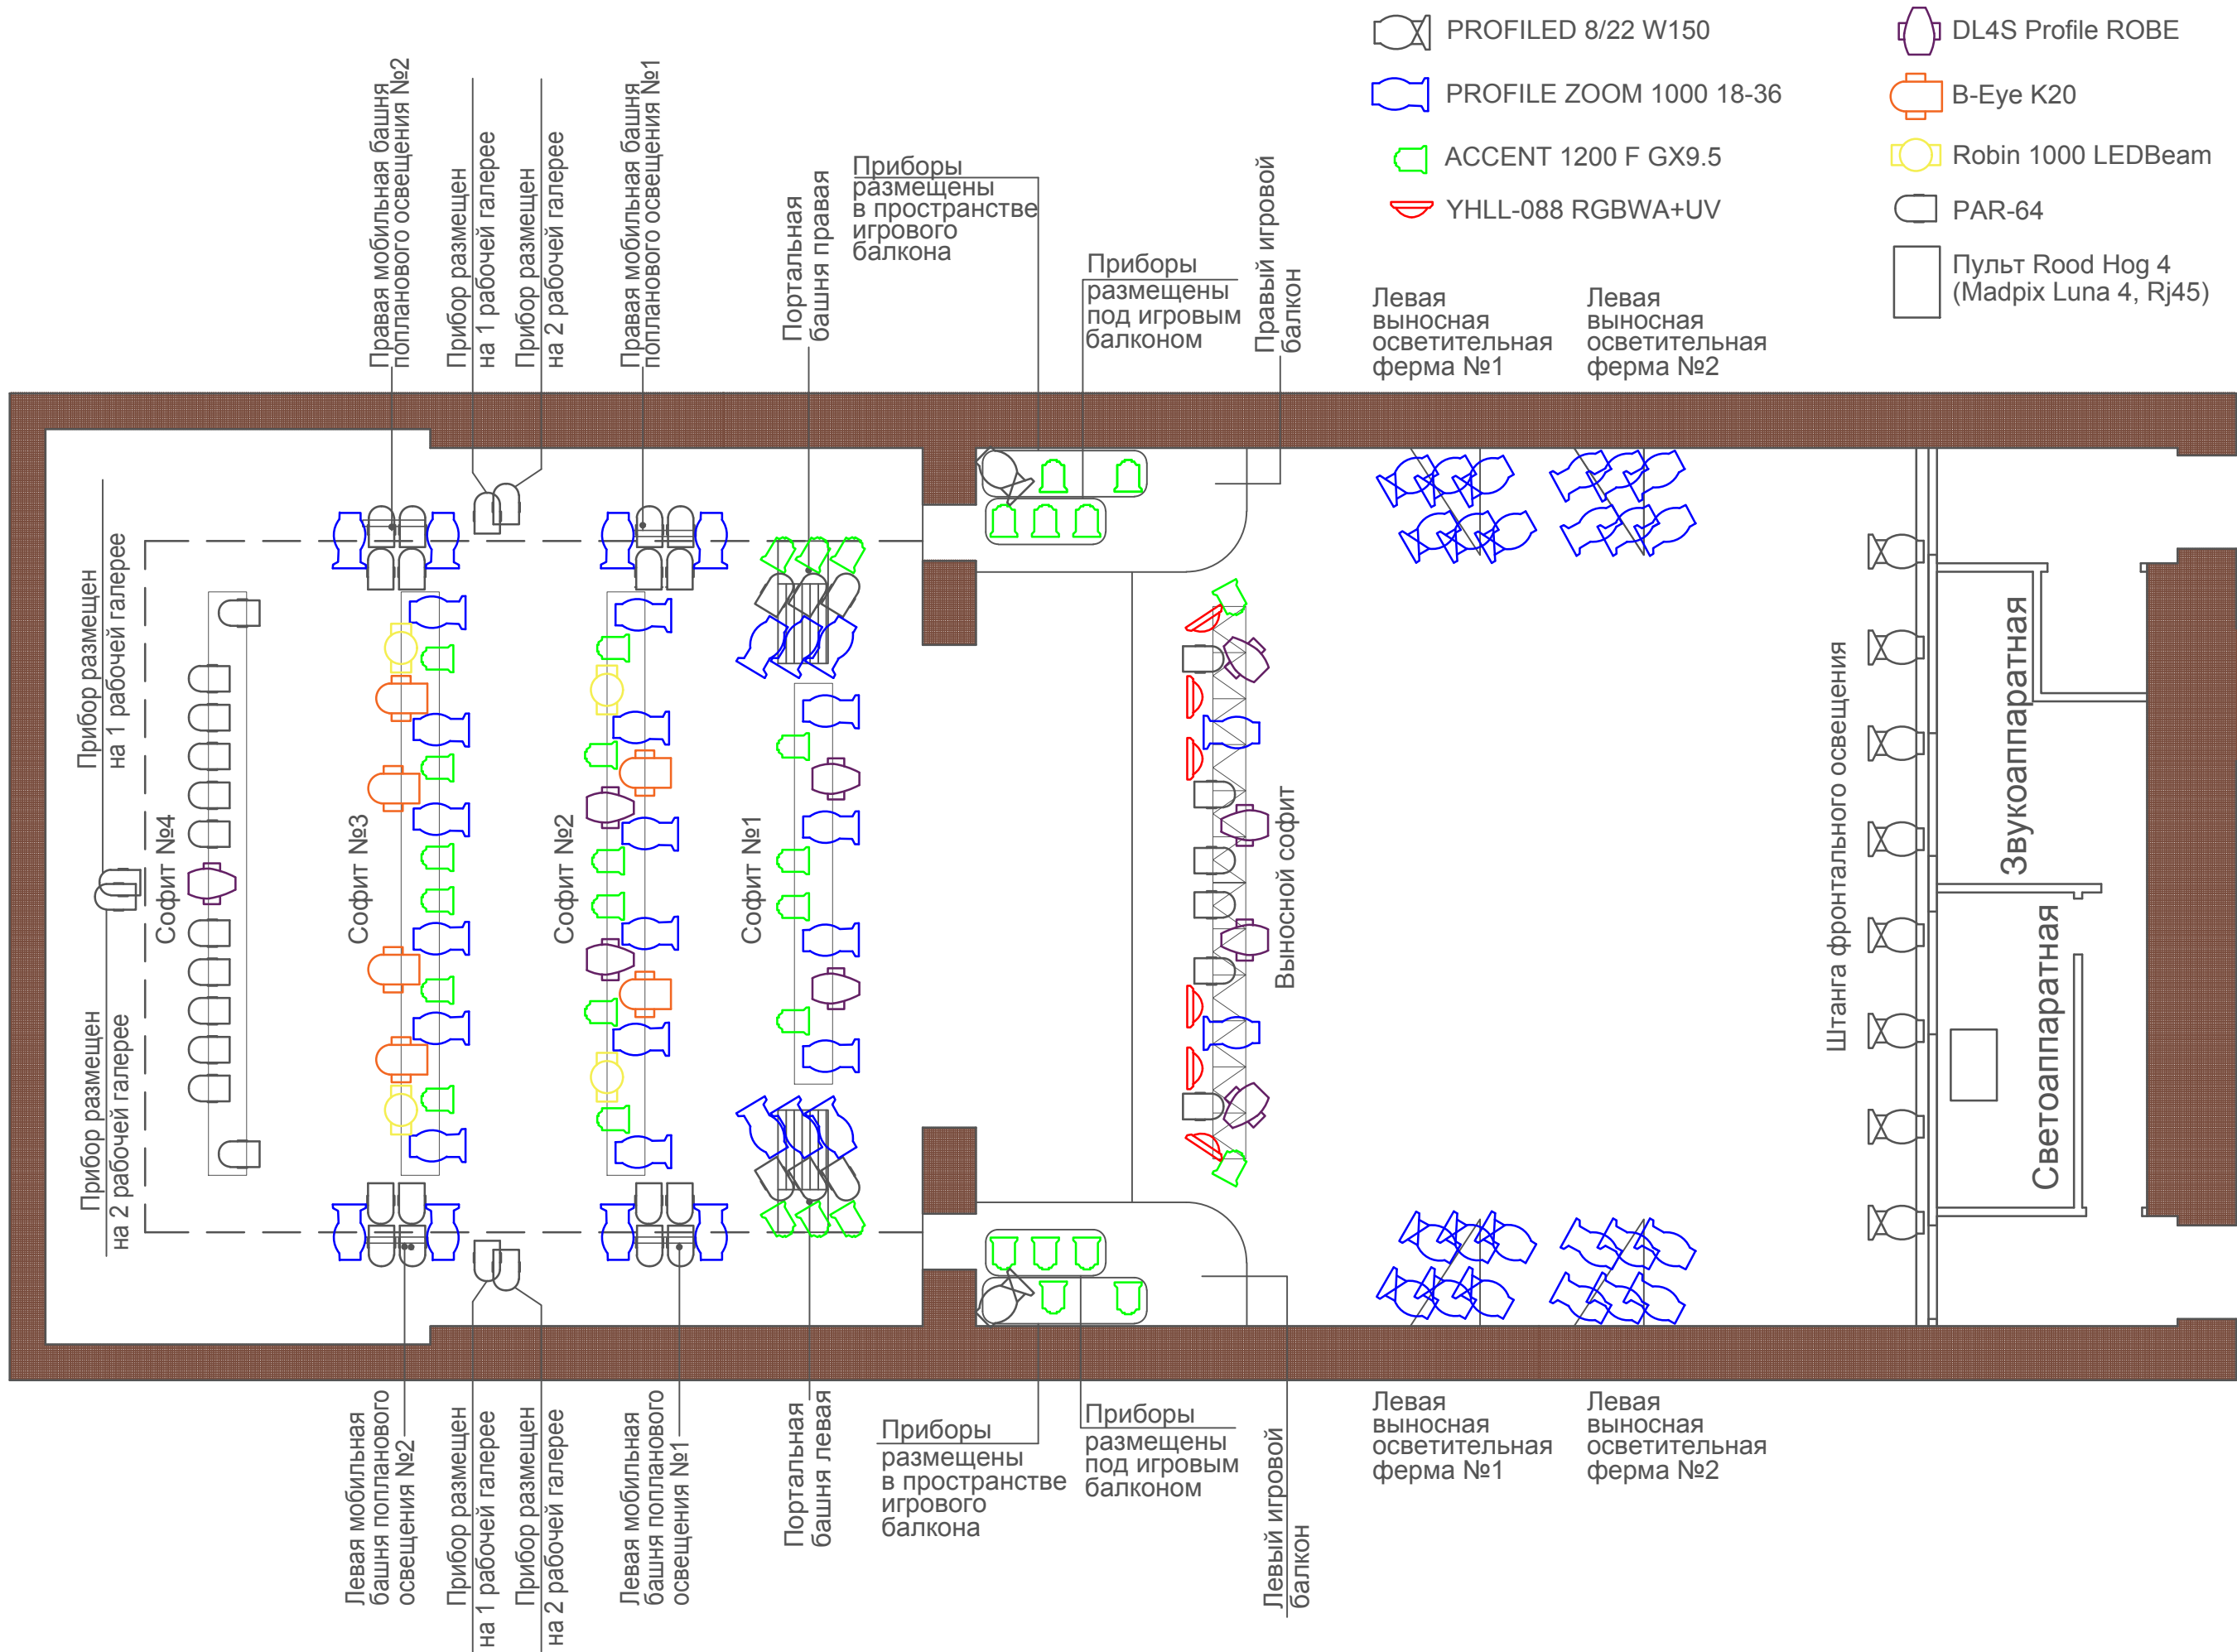

Большой зал

Схема размещения приборов постановочного освещения

-  PROFILED 8/22 W150
-  PROFILE ZOOM 1000 18-36
-  ACCENT 1200 F GX9.5
-  YHLL-088 RGBWA+UV
-  DL4S Profile ROBE
-  B-Eye K20
-  Robin 1000 LEDBeam
-  PAR-64
-  Пульт Rood Hog 4 (Madpix Luna 4, Rj45)